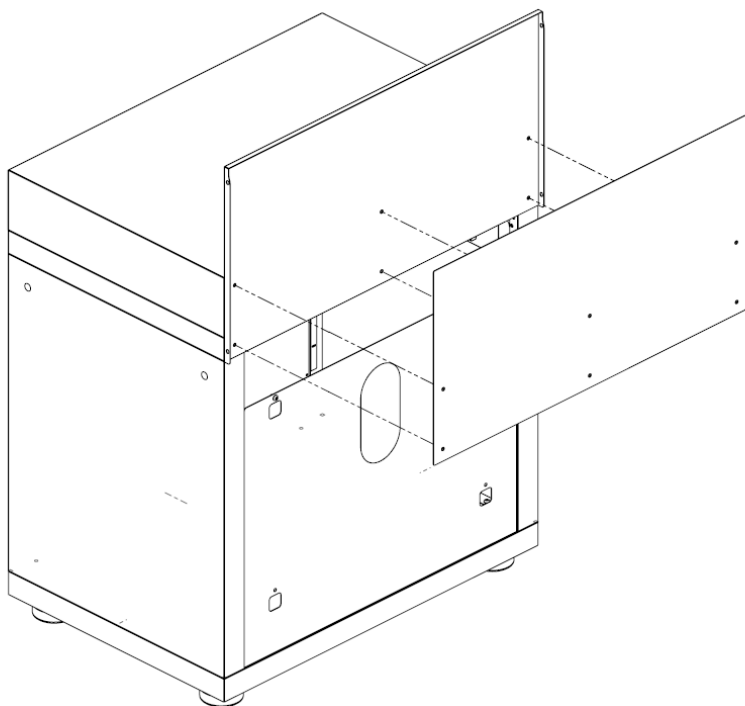

Montage Assembly / Montage :

Conseil de montage / Assembly advice / Montage advies

- Porter des gants pour éviter toutes coupures / Wear gloves to avoid cuts /
Draag handschoenen om snijwonden te voorkomen

POC0054

6 x VIS0059

6 x VIS0023

1. 6 x

6x

Pour toute réclamation Complaints / Indien u een klacht heeft

Contactez notre Service après-vente sur le lien

Please contact our after-sales services

Gelieve contact op te nemen met onze dienst na verkoop

<https://maisonlemarquier.zendesk.com/>